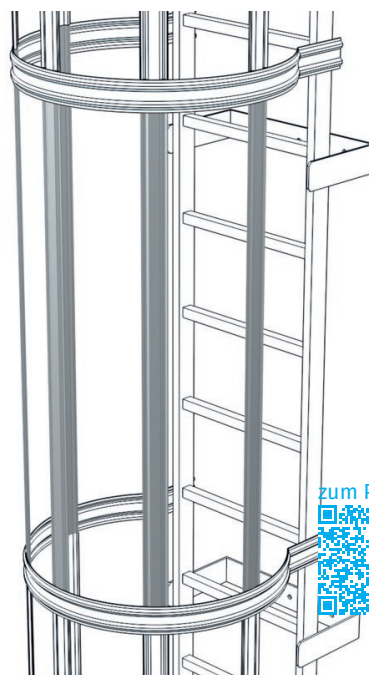

Rückenschutzstrebe

Produktbeschreibung

- Profilierte, gelochte Strebe.
- Länge: 1.400 mm. Breite: 66 mm.

zum Produkt

Produktvarianten

Bestell-Nr.	Gewicht	Material
41245	0.9 kg	Aluminium eloxiert
42245	0.9 kg	Alu, natur
43245	2.2 kg	Stahl verzinkt
44245	2.2 kg	Edelstahl